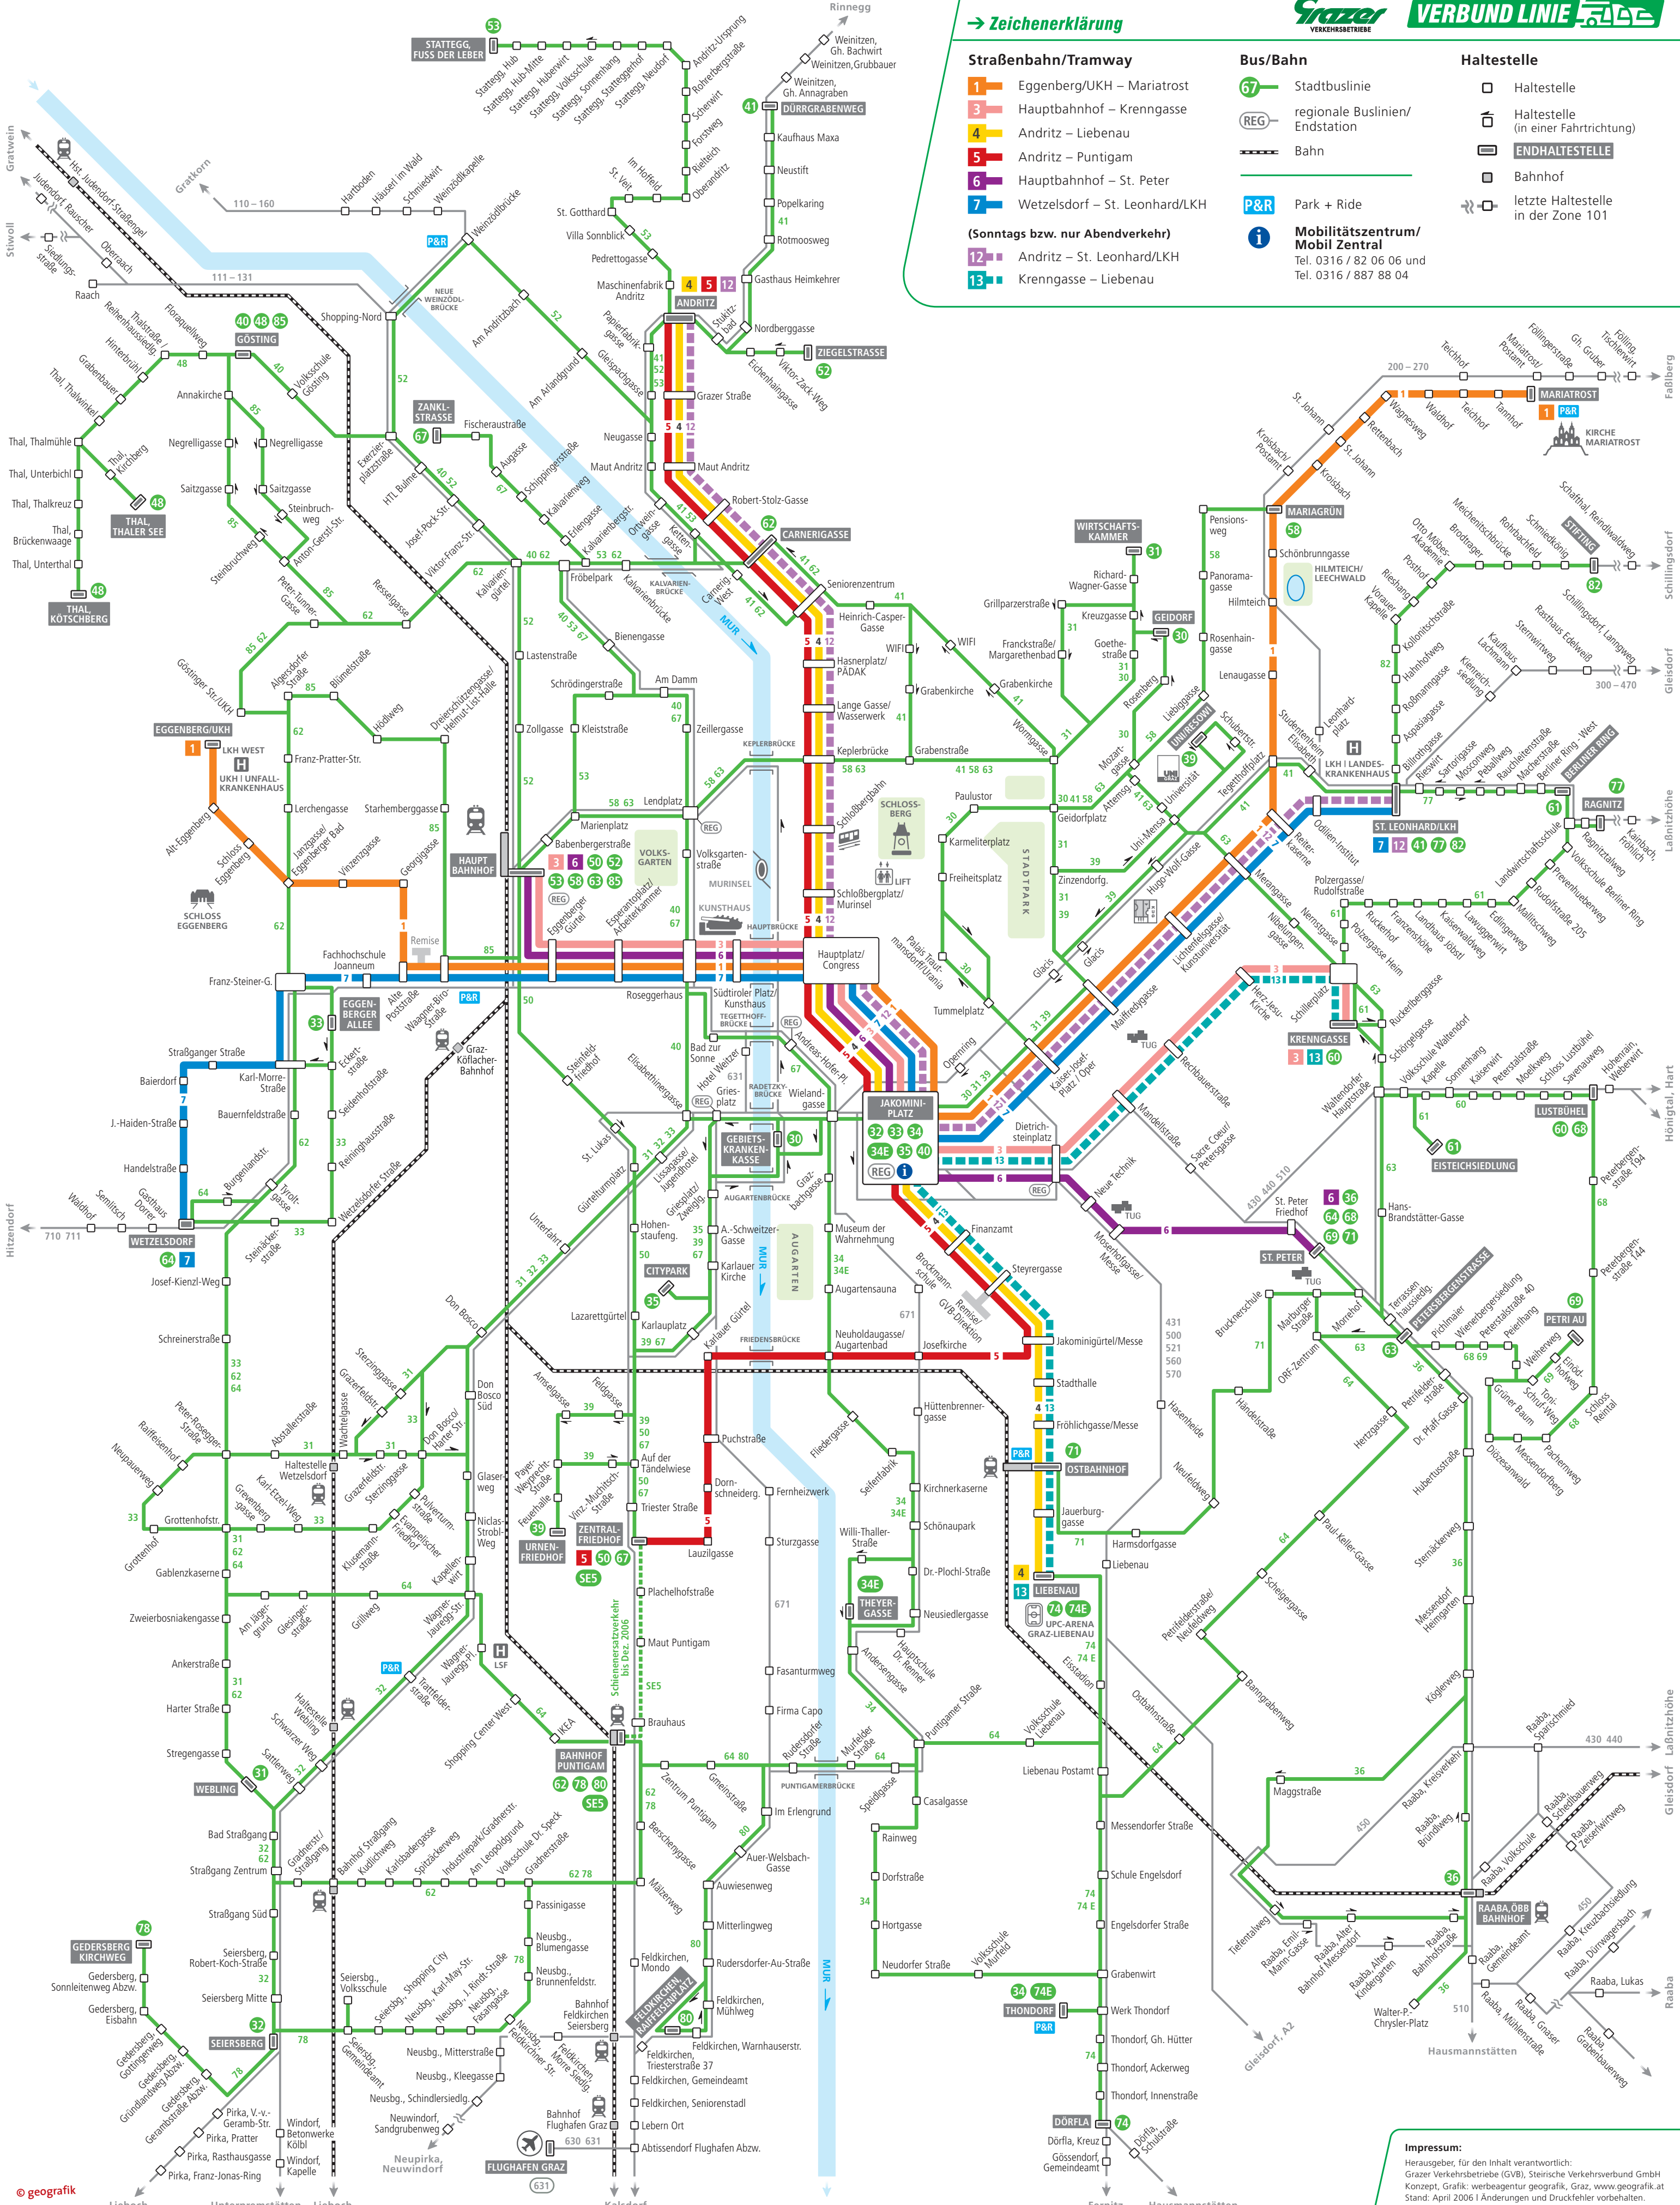

Linienetzplan Graz

→ Zone 101

→ Zeichenerklärung

Straßenbahn/Tramway

1. 1 Eggenberg/UKH – Mariatrost
   - 3 Hauptbahnhof – Krenngasse
   - 4 Andritz – Liebenau
   - 5 Andritz – Puntigam
   - 6 Hauptbahnhof – St. Peter
   - 7 Wetzelsdorf – St. Leonhard/LKH
2. (Sonntags bzw. nur Abendverkehr)
3. 12 Andritz – St. Leonhard/LKH
   - 13 Krenngasse – Liebenau

Bus/Bahn

- 67 Stadtbushlinie
- REG regionale Buslinien/Endstation
- Bahn
- P&R Park + Ride
- Mobilitätszentrum/Mobil Zentral
  Tel. 0316 / 82 06 06 und
  Tel. 0316 / 887 88 04

Haltestelle

- Haltestelle
- ◻ Haltestelle (in einer Fahrtrichtung)
- ◻ ENDHALTESTELLE
- ◻ Bahnhof
- ◻ letzte Haltestelle in der Zone 101

Impressum:
Herausgeber, für den Inhalt verantwortlich:
Grazer Verkehrsbetriebe (GVB), Steirische Verkehrsbetriebe GmbH
Konzept, Grafik: werbagentur geografik, Graz, www.geografik.at
Stand: April 2006 | Änderungen und Druckfehler vorbehalten.