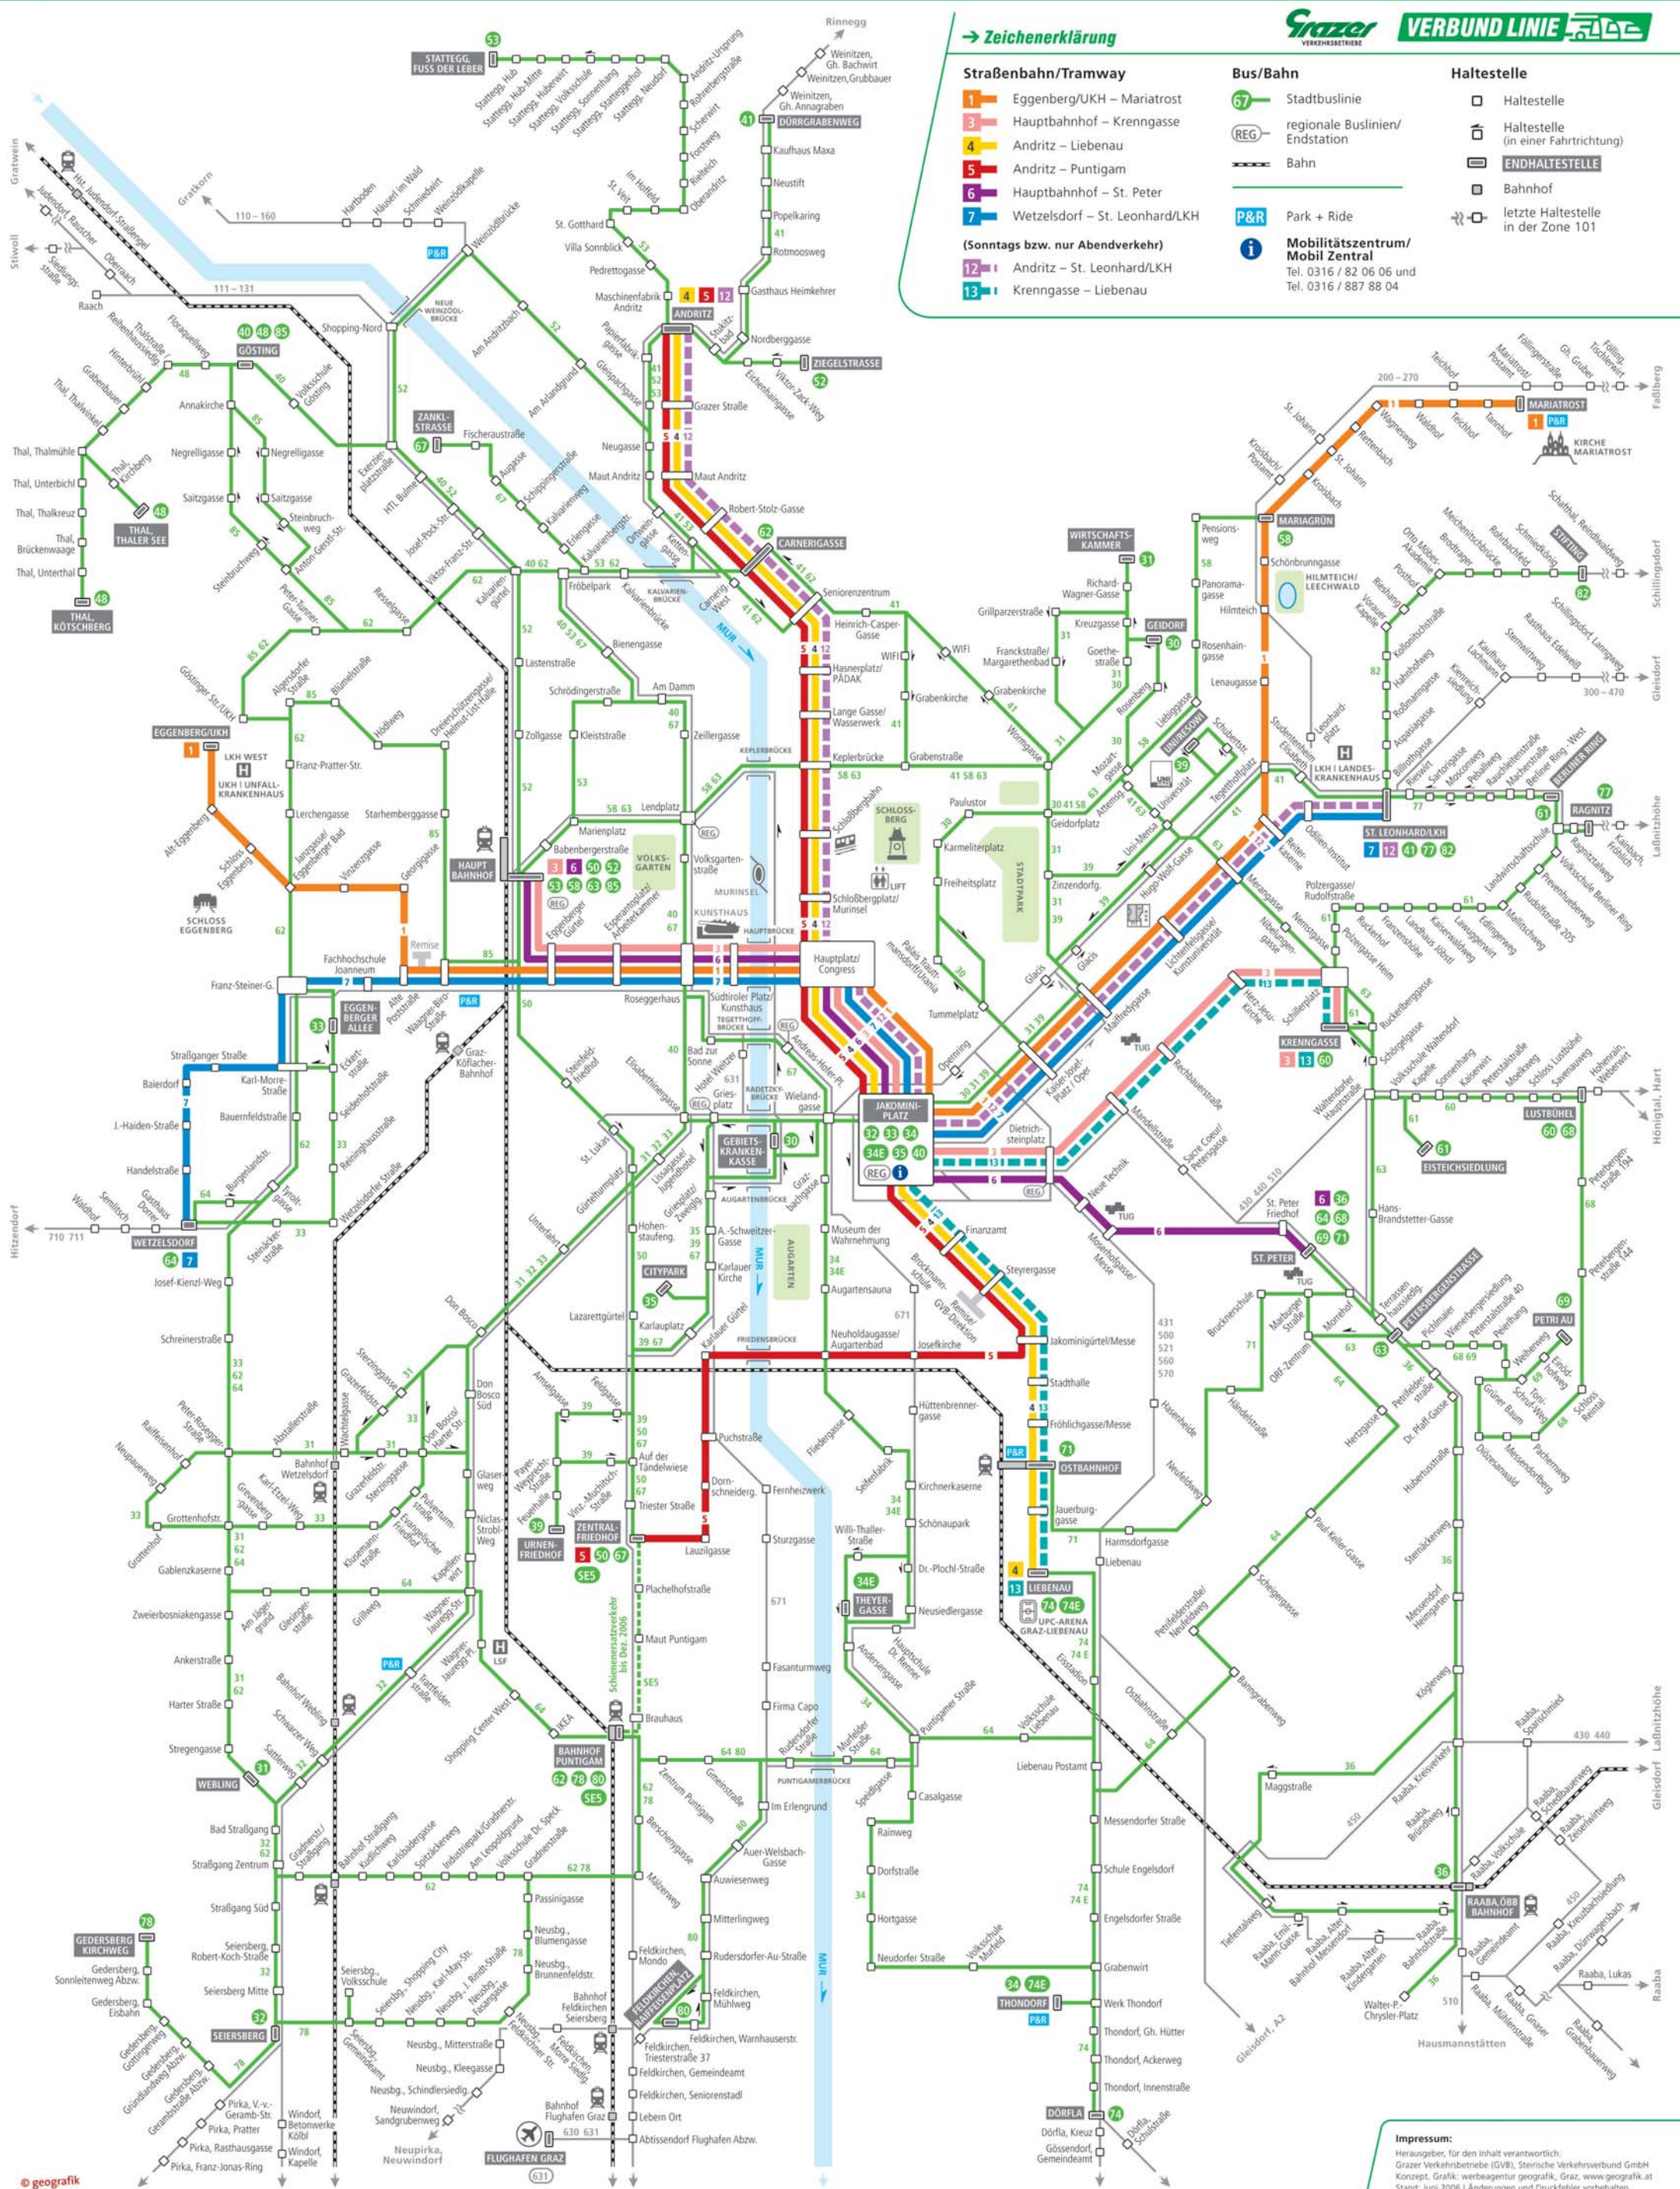

Linienetzplan Graz

→ Zone 101

→ Zeichenerklärung

Straßenbahn/Tramway

- 1 Eggenberg/UKH – Mariatrost
- 3 Hauptbahnhof – Krenngasse
- 4 Andritz – Liebenau
- 5 Andritz – Puntigam
- 6 Hauptbahnhof – St. Peter
- 7 Wetzelsdorf – St. Leonhard/LKH

(Sonntags bzw. nur Abendverkehr)

- 12 Andritz – St. Leonhard/LKH
- 13 Krenngasse – Liebenau

Bus/Bahn

- 67 Stadtbuslinie
- REG regionale Buslinien/Endstation
- Bahn
- P&R Park + Ride
- Mobilitätszentrum/Mobil Zentral
  Tel. 0316 / 82 06 06 und
  Tel. 0316 / 887 88 04

Haltestelle

- Haltestelle
- Haltestelle (in einer Fahrtrichtung)
- ENDHALTESTELLE
- Bahnhof
- letzte Haltestelle in der Zone 101

Impressum:
Herausgeber, für den Inhalt verantwortlich:
Grazzer Verkehrsbetriebe (GVB), Steirische Verkehrsverbund GmbH
Konzept, Grafik: werbeagentur geografik, Graz, www.geografik.at
Stand: Juni 2006 | Änderungen und Druckfehler vorbehalten.