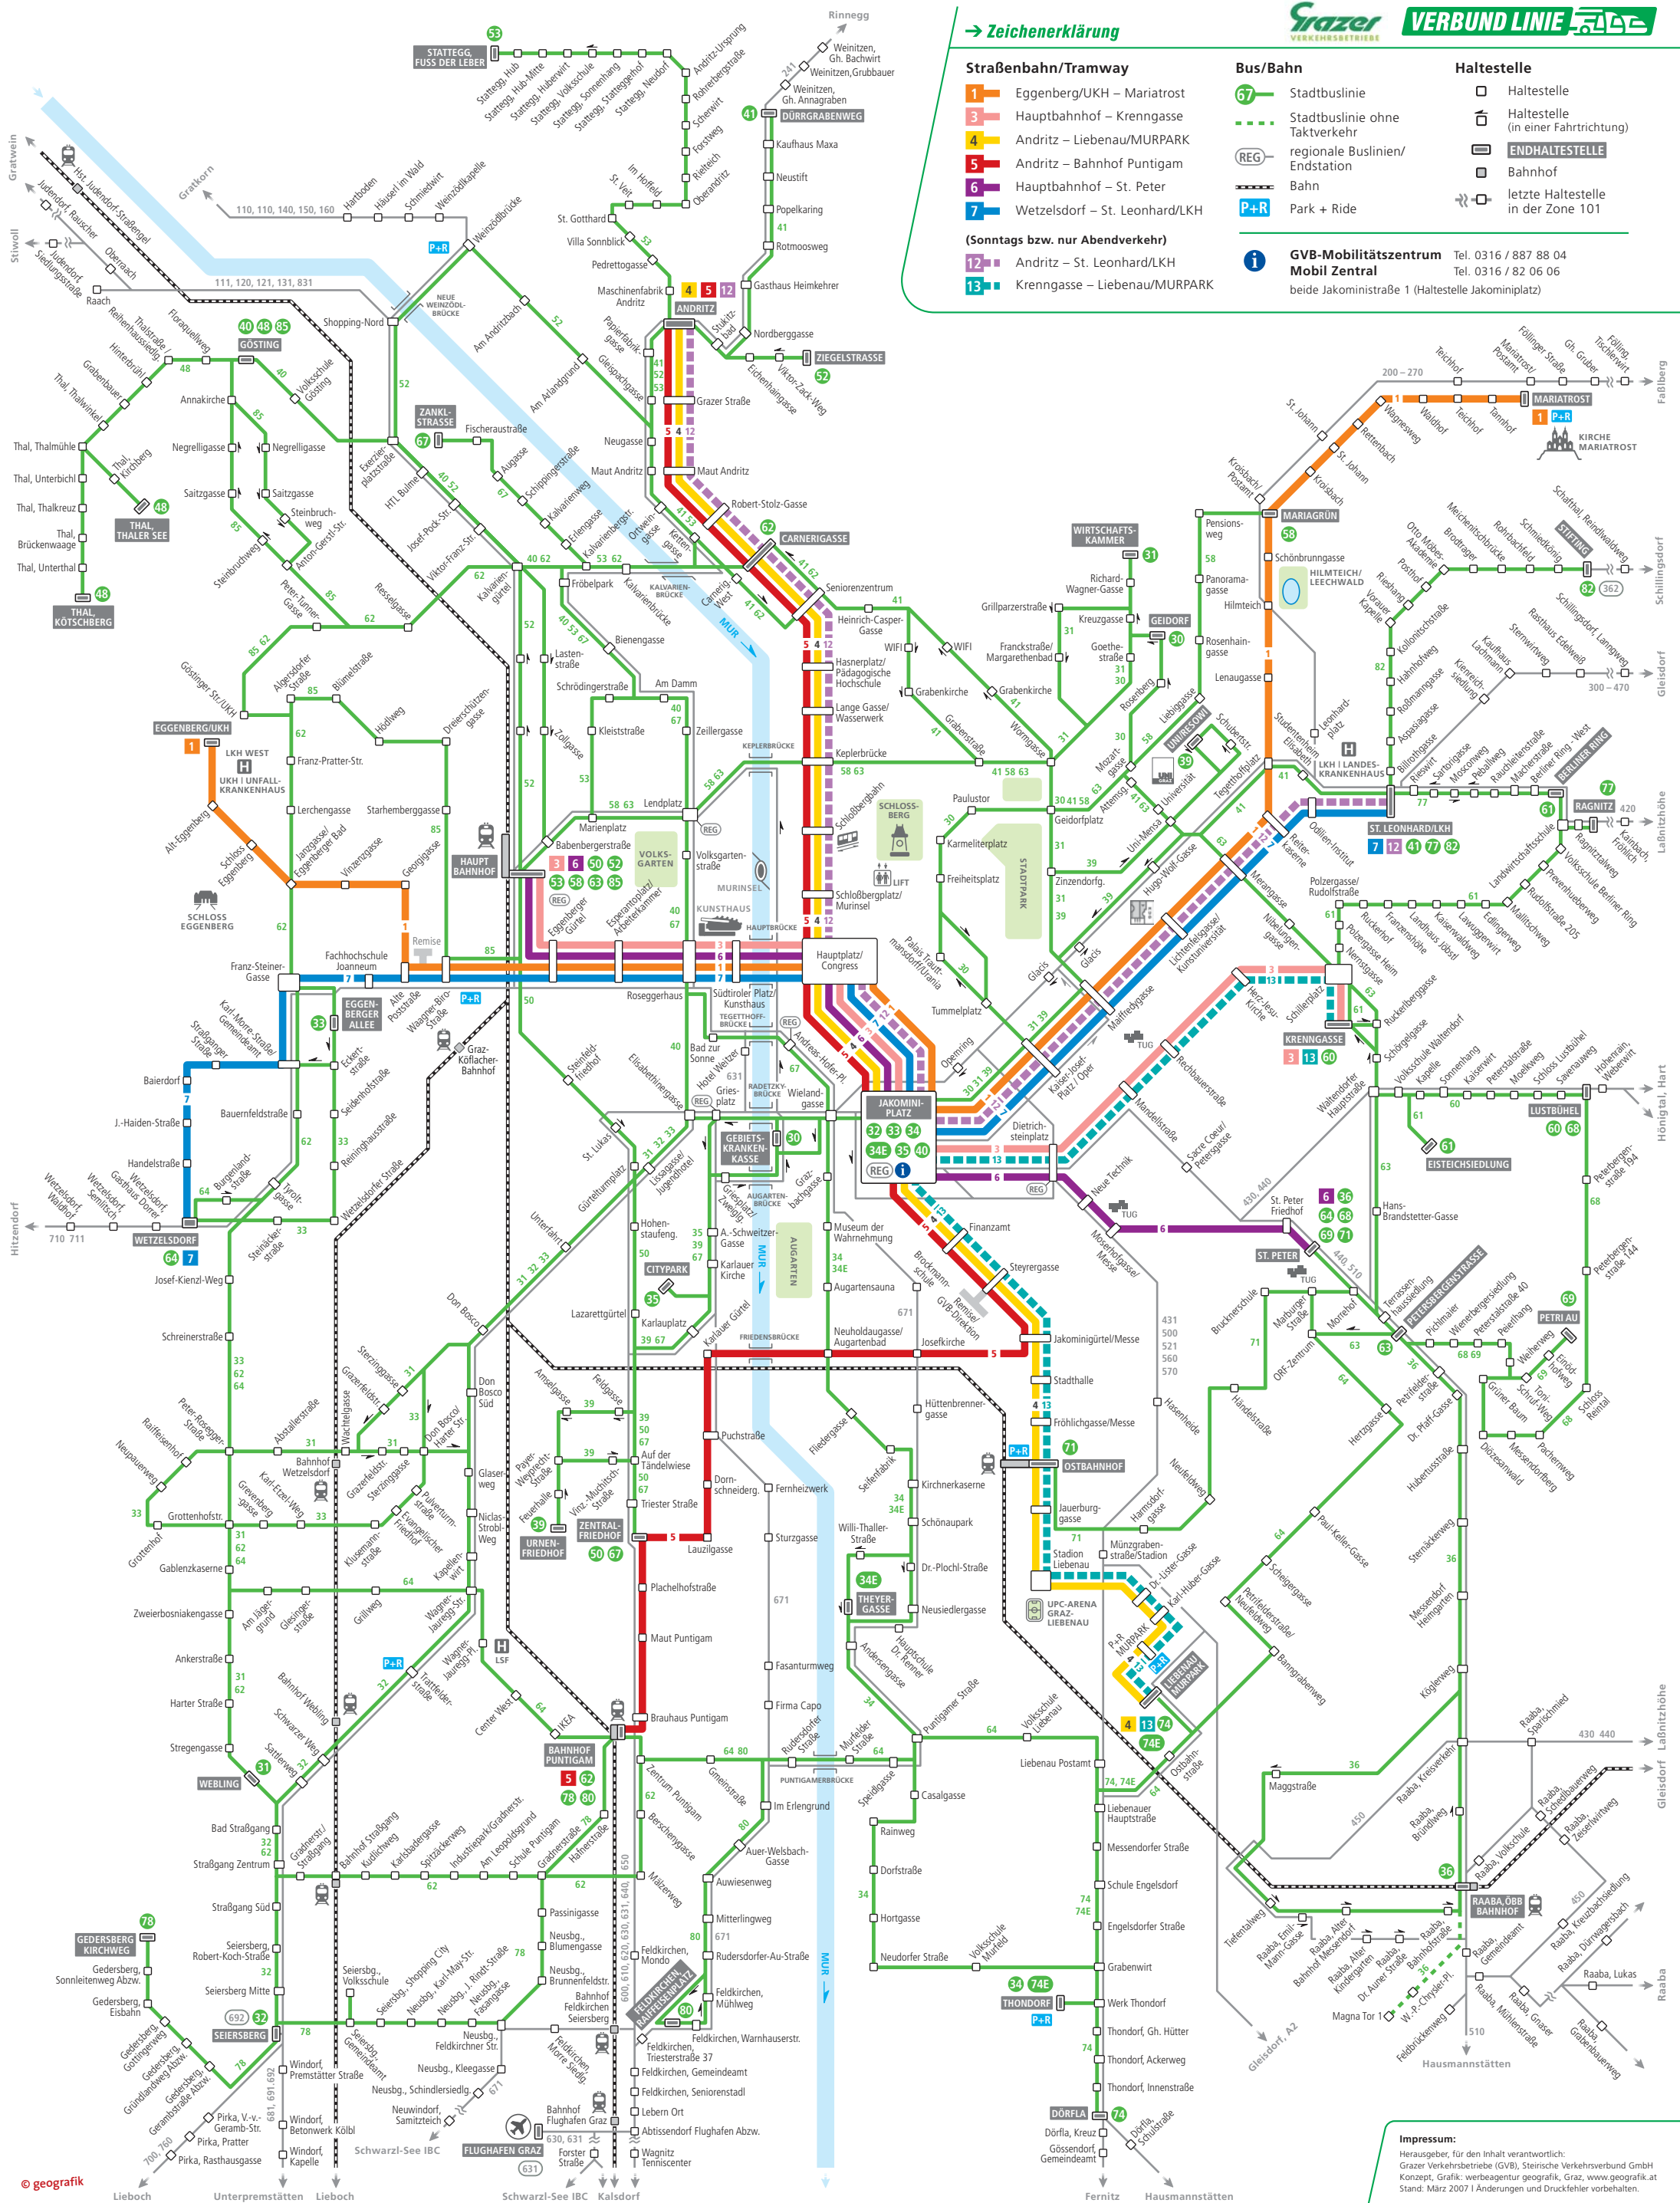

Linienetzplan Graz

→ Zone 101

→ Zeichenerklärung

Straßenbahn/Tramway

- 1 Eggenberg/UKH – Mariatrost
- 3 Hauptbahnhof – Krenngasse
- 4 Andritz – Liebenau/MURPARK
- 5 Andritz – Bahnhof Puntigam
- 6 Hauptbahnhof – St. Peter
- 7 Wetzelsdorf – St. Leonhard/LKH

(Sonntags bzw. nur Abendverkehr)

- 12 Andritz – St. Leonhard/LKH
- 13 Krenngasse – Liebenau/MURPARK

Bus/Bahn

- 67 Stadtbuslinie
- Stadtbuslinie ohne Taktverkehr
- REG regionale Buslinien/Endstation
- Bahn
- P+R Park + Ride

Haltestelle

- Haltestelle
- Haltestelle (in einer Fahrtrichtung)
- ENDHALTESTELLE
- Bahnhof
- letzte Haltestelle in der Zone 101

GVB-Mobilitätszentrum Tel. 0316 / 887 88 04
Mobil Zentral Tel. 0316 / 82 06 06
 beide Jakoministraße 1 (Haltestelle Jakominiplatz)