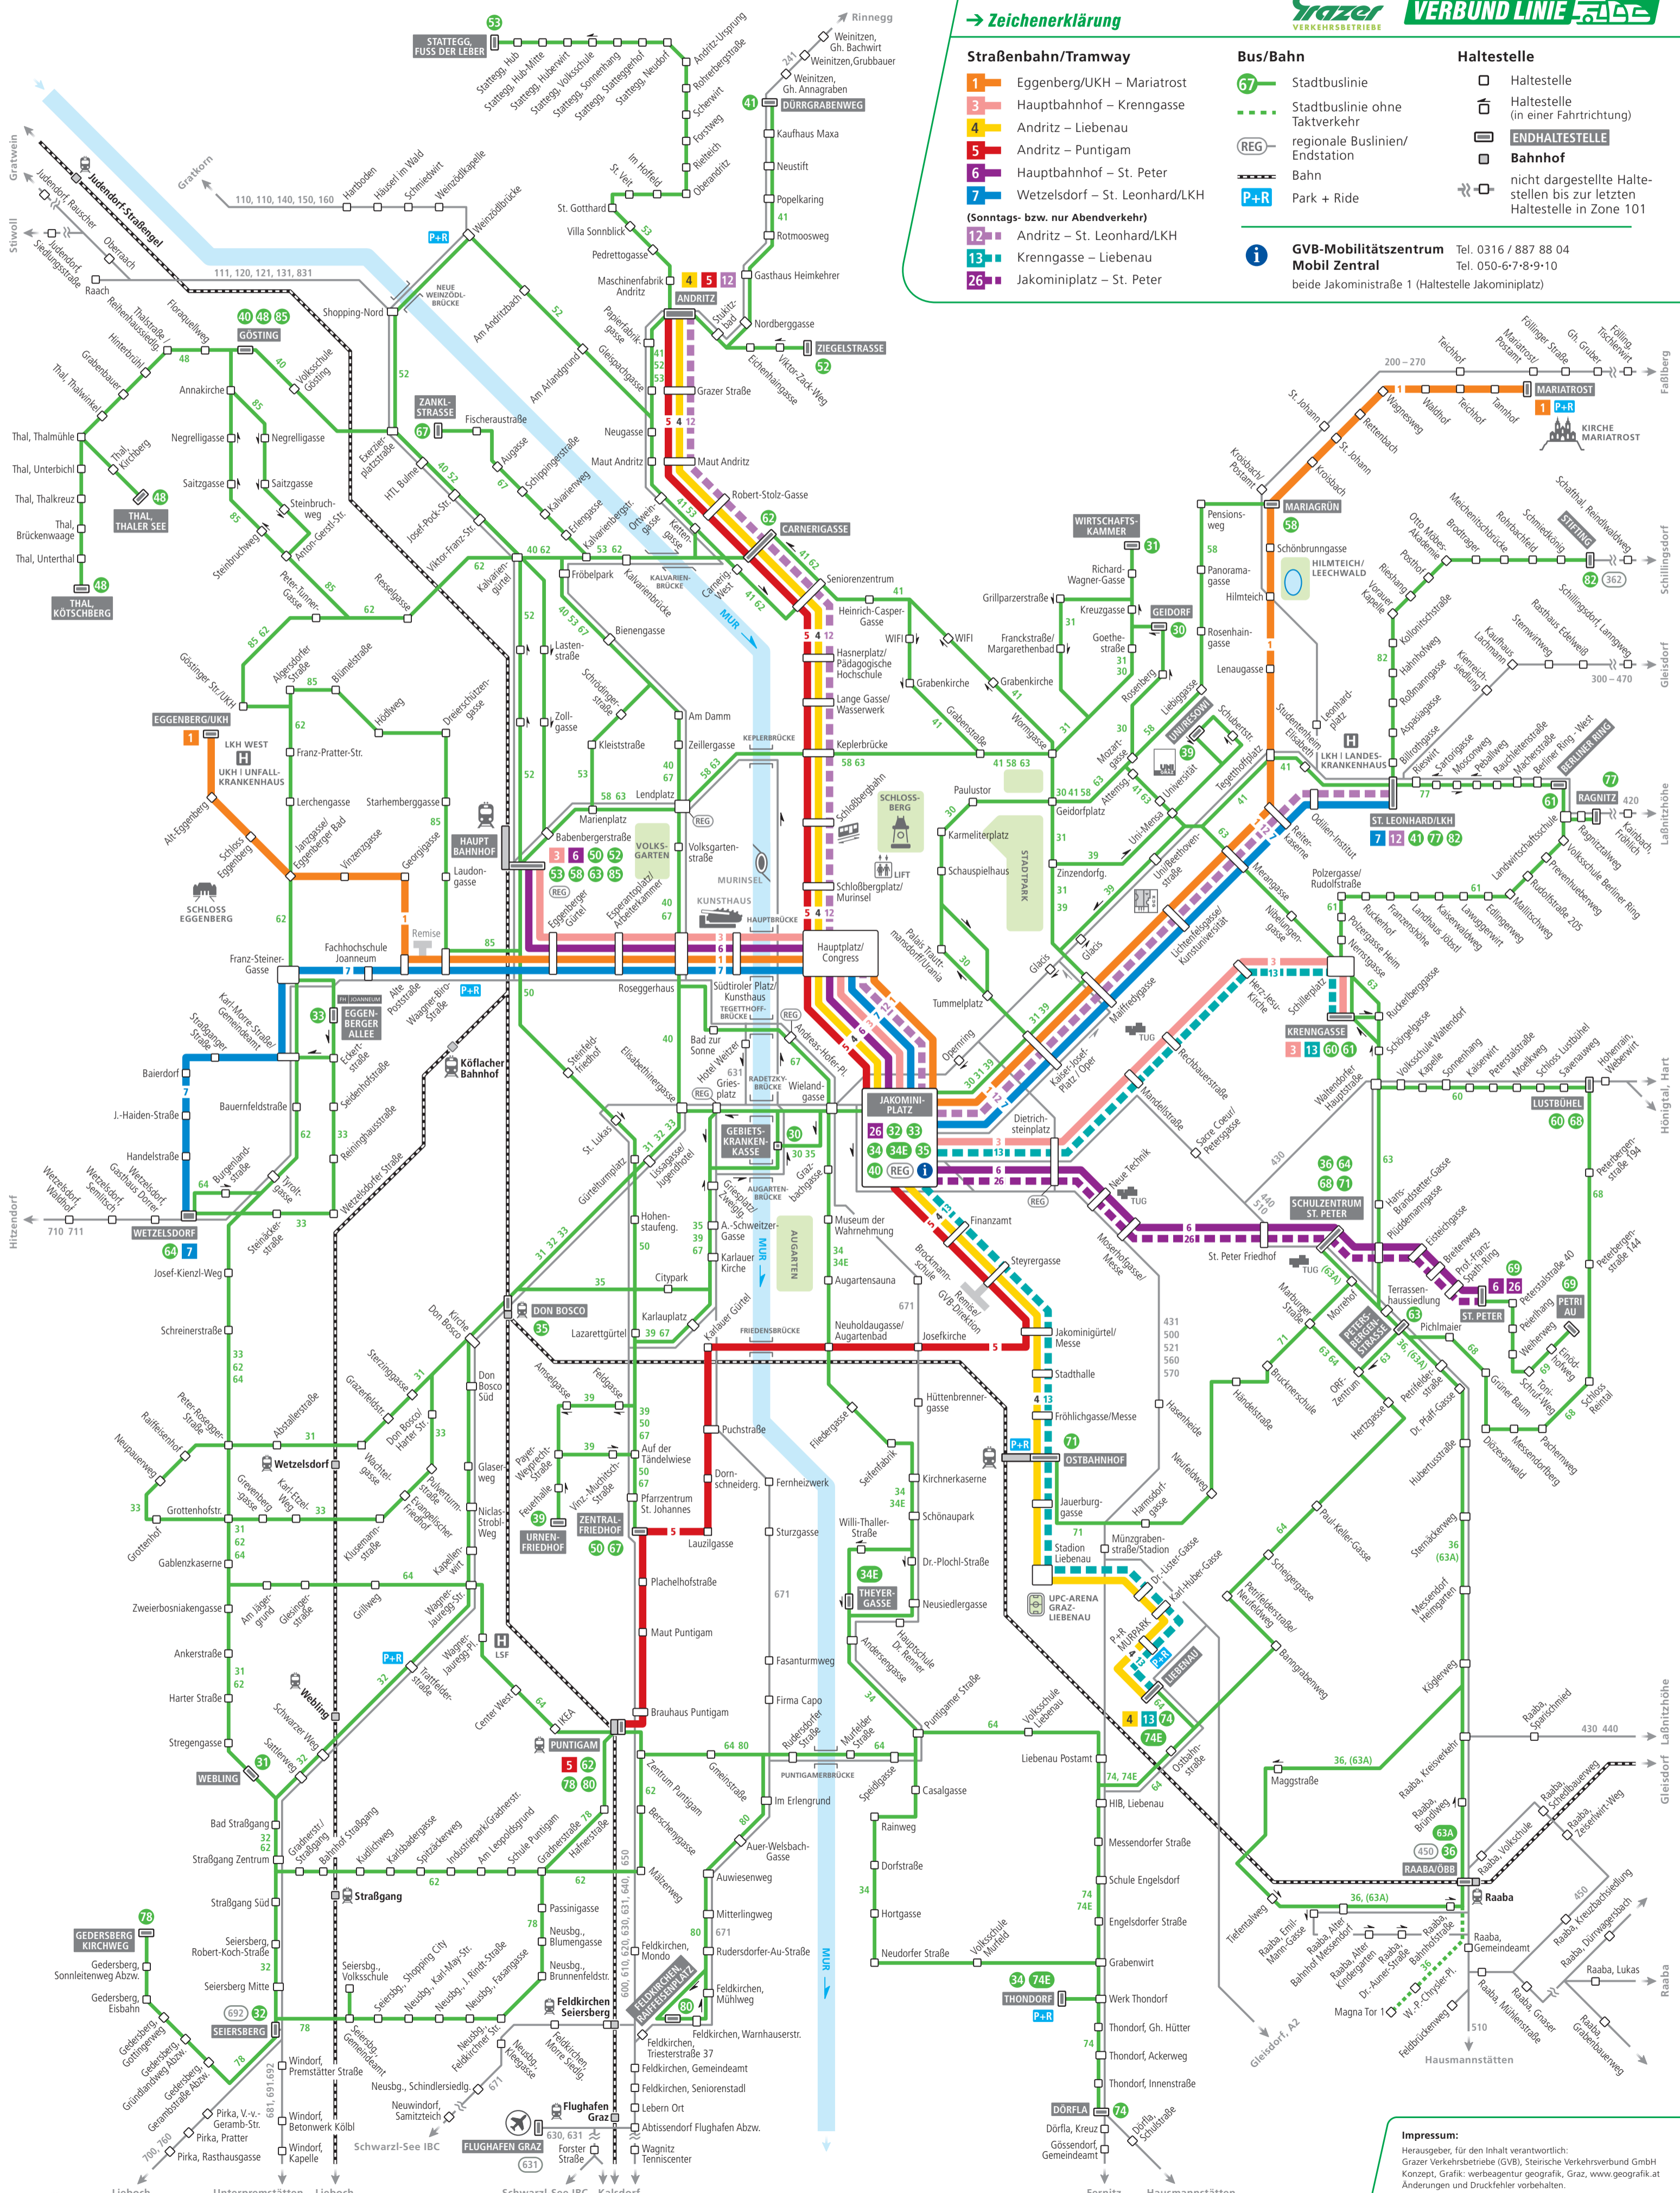

Linienetzplan Graz

→ Zone 101

→ Zeichenerklärung

Straßenbahn/Tramway

- 1 Eggenberg/UKH – Mariatrost
 - 3 Hauptbahnhof – Krenngasse
 - 4 Andritz – Liebenau
 - 5 Andritz – Puntigam
 - 6 Hauptbahnhof – St. Peter
 - 7 Wetzelsdorf – St. Leonhard/LKH
- (Sonntags- bzw. nur Abendverkehr)
- 12 Andritz – St. Leonhard/LKH
 - 13 Krenngasse – Liebenau
 - 26 Jakominiplatz – St. Peter

Bus/Bahn

- 67 Stadtbuslinie
- Stadtbuslinie ohne Taktverkehr
- REG regionale Buslinien/Endstation
- Bahn
- P+R Park + Ride

Haltestelle

- Haltestelle
- Haltestelle (in einer Fahrtrichtung)
- ENDHALTESTELLE
- Bahnhof
- nicht dargestellte Haltestellen bis zur letzten Haltestelle in Zone 101

GVB-Mobilitätszentrum Tel. 0316 / 887 88 04
Mobil Zentral Tel. 050-6-7-8-9-10
 beide Jakoministraße 1 (Haltestelle Jakominiplatz)

Impressum:
 Herausgeber, für den Inhalt verantwortlich:
 Grazer Verkehrsbetriebe (GVB), Steirische Verkehrsbetriebe GmbH
 Konzept, Grafik: werbegestaltung geografik, Graz, www.geografik.at
 Änderungen und Druckfehler vorbehalten.
 Stand: November 2007