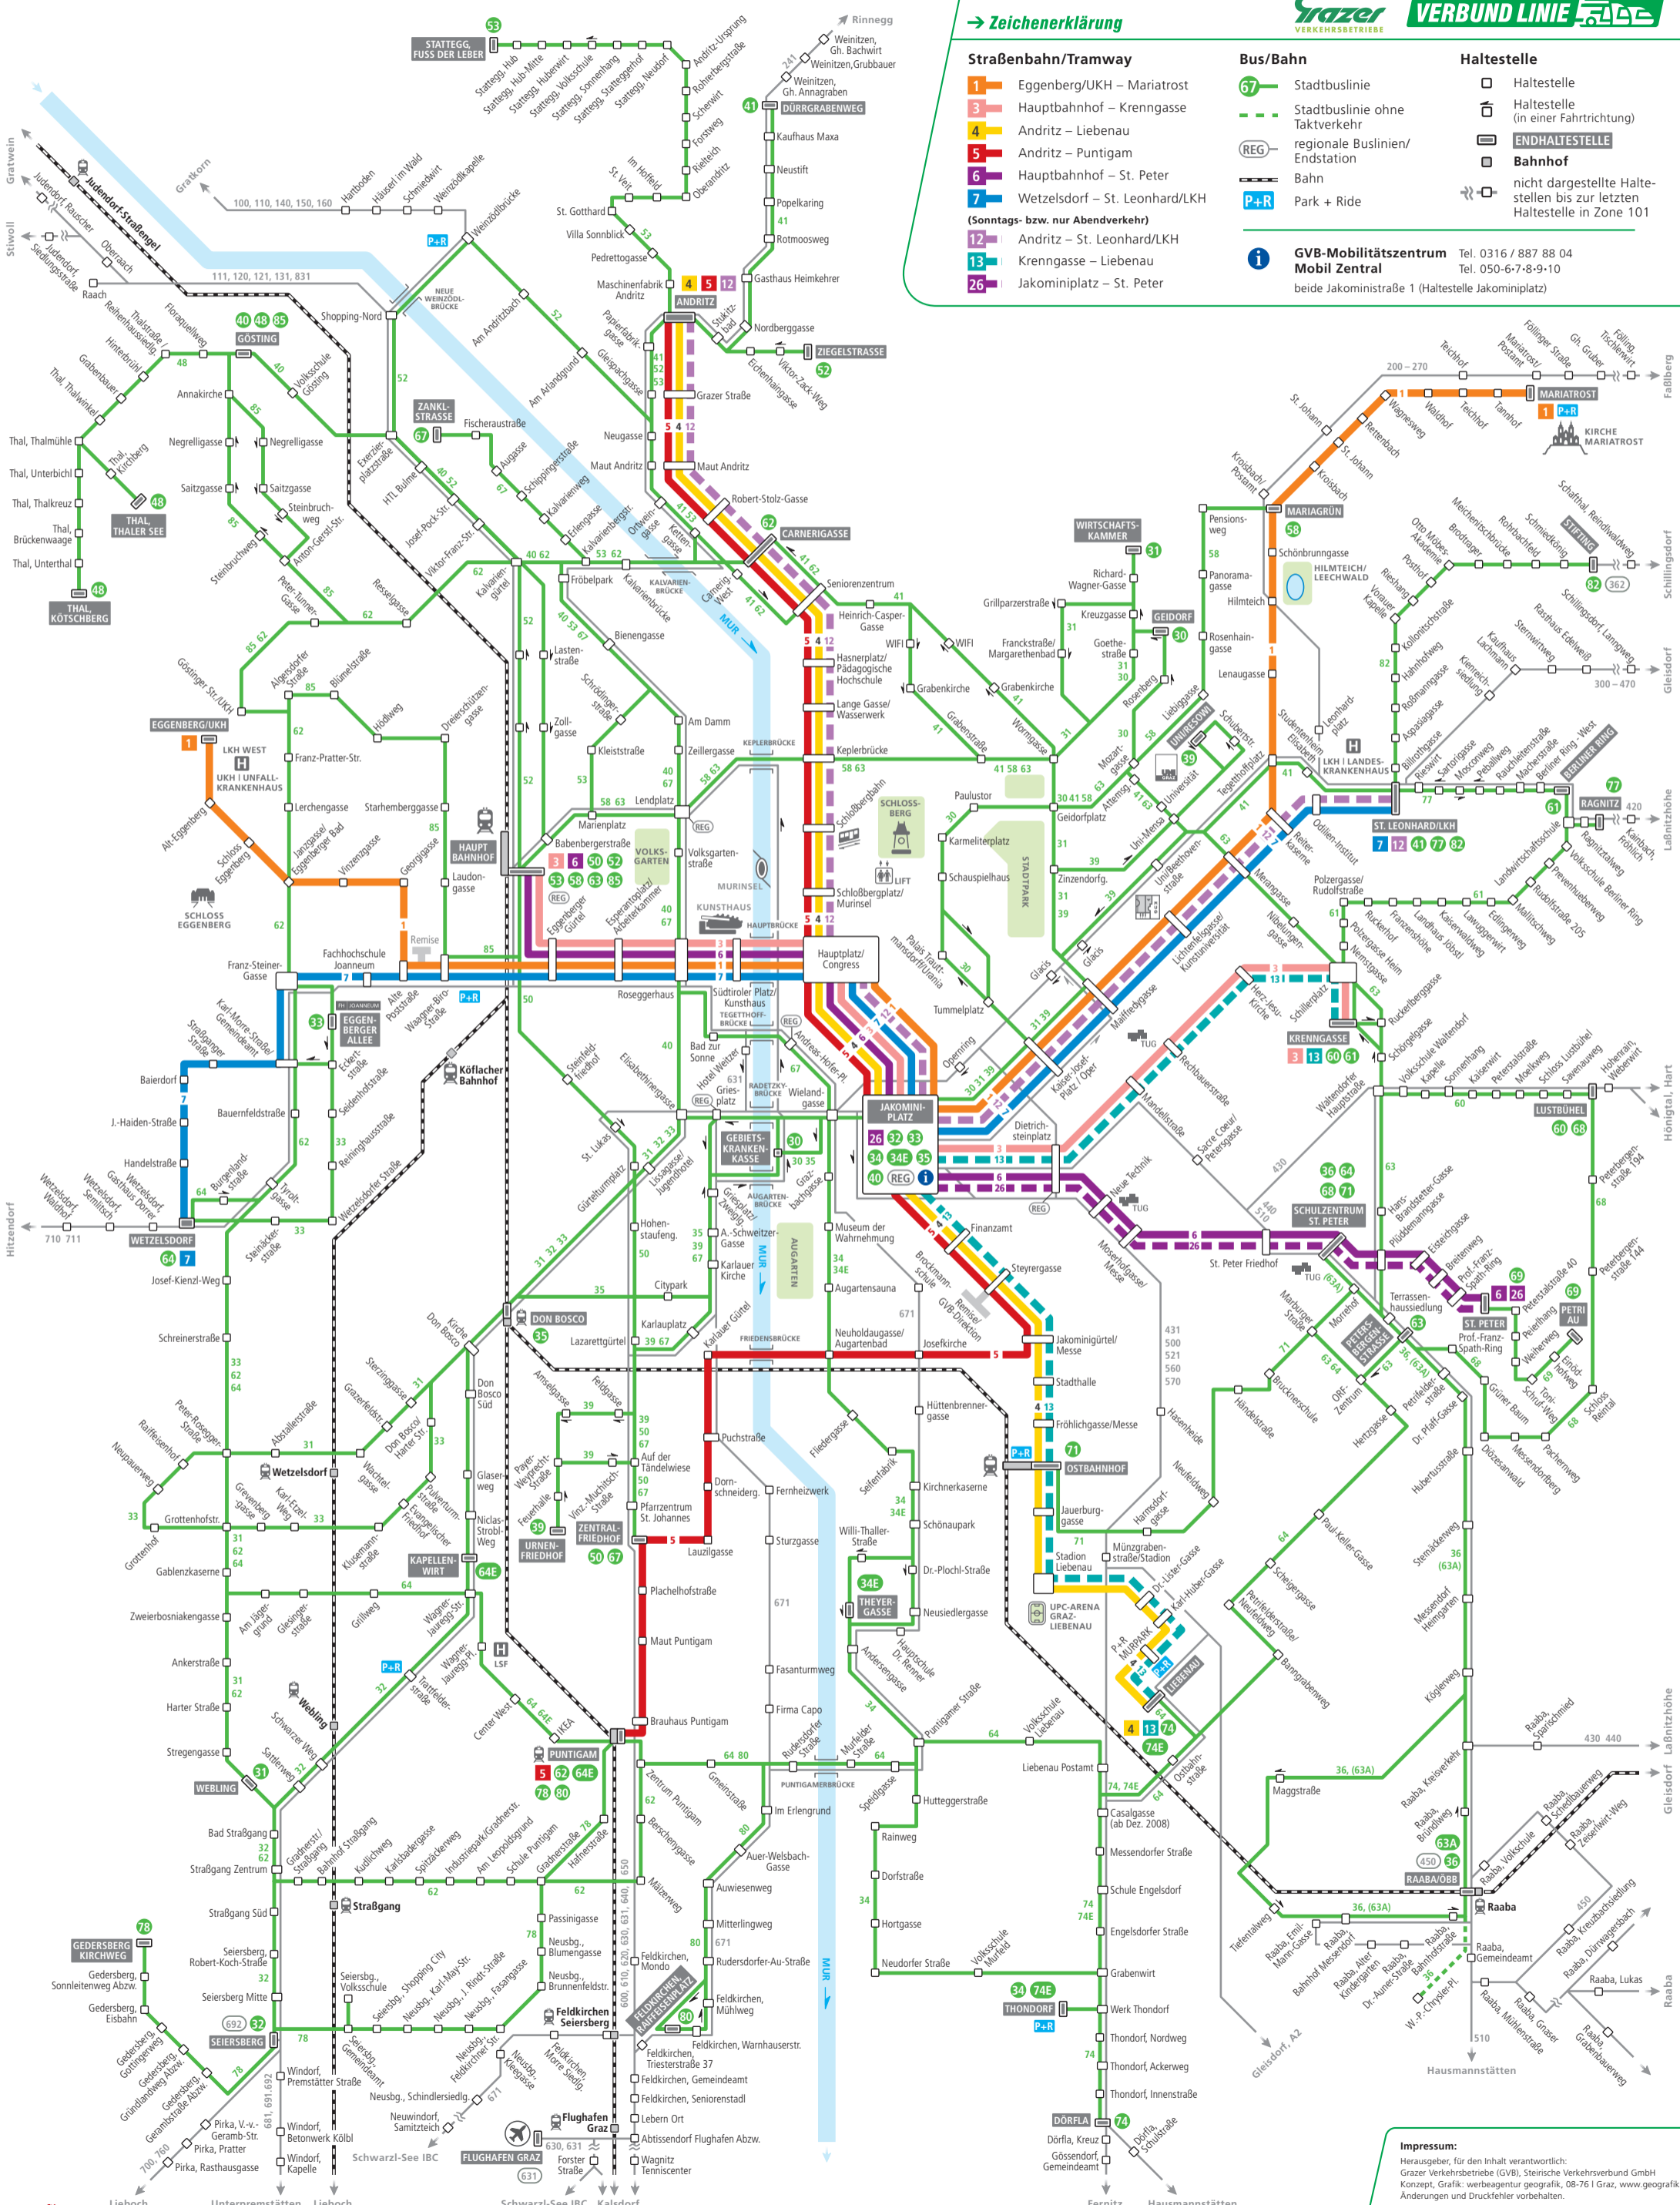

Linienetzplan Graz

→ Zone 101

→ Zeichenerklärung

Straßenbahn/Tramway

- █ 1 Eggenberg/UKH – Mariatrost
 - █ 3 Hauptbahnhof – Krenngasse
 - █ 4 Andritz – Liebenau
 - █ 5 Andritz – Puntigam
 - █ 6 Hauptbahnhof – St. Peter
 - █ 7 Wetzelsdorf – St. Leonhard/LKH
- (Sonntags- bzw. nur Abendverkehr)
- █ 12 Andritz – St. Leonhard/LKH
 - █ 13 Krenngasse – Liebenau
 - █ 26 Jakominiplatz – St. Peter

Bus/Bahn

- █ 67 Stadtbushlinie
- - - Stadtbushlinie ohne Taktverkehr
- REG regionale Buslinien/Endstation
- Bahn
- P+R Park + Ride

Haltestelle

- Haltestelle
 - Haltestelle (in einer Fahrtrichtung)
 - ENDHALTESTELLE**
 - Bahnhof**
- nicht dargestellte Haltestellen bis zur letzten Haltestelle in Zone 101

GVB-Mobilitätszentrum Mobil Zentral Tel. 0316 / 887 88 04
 beide Jakoministraße 1 (Haltestelle Jakominiplatz)
 Tel. 050-6-7-8-9-10

Impressum:
 Herausgeber, für den Inhalt verantwortlich:
 Grazer Verkehrsverbund GmbH
 Konzept, Grafik: werbeagentur geografik, 08-761 Graz, www.geografik.at
 Änderungen und Druckfehler vorbehalten.
Stand: September 2008