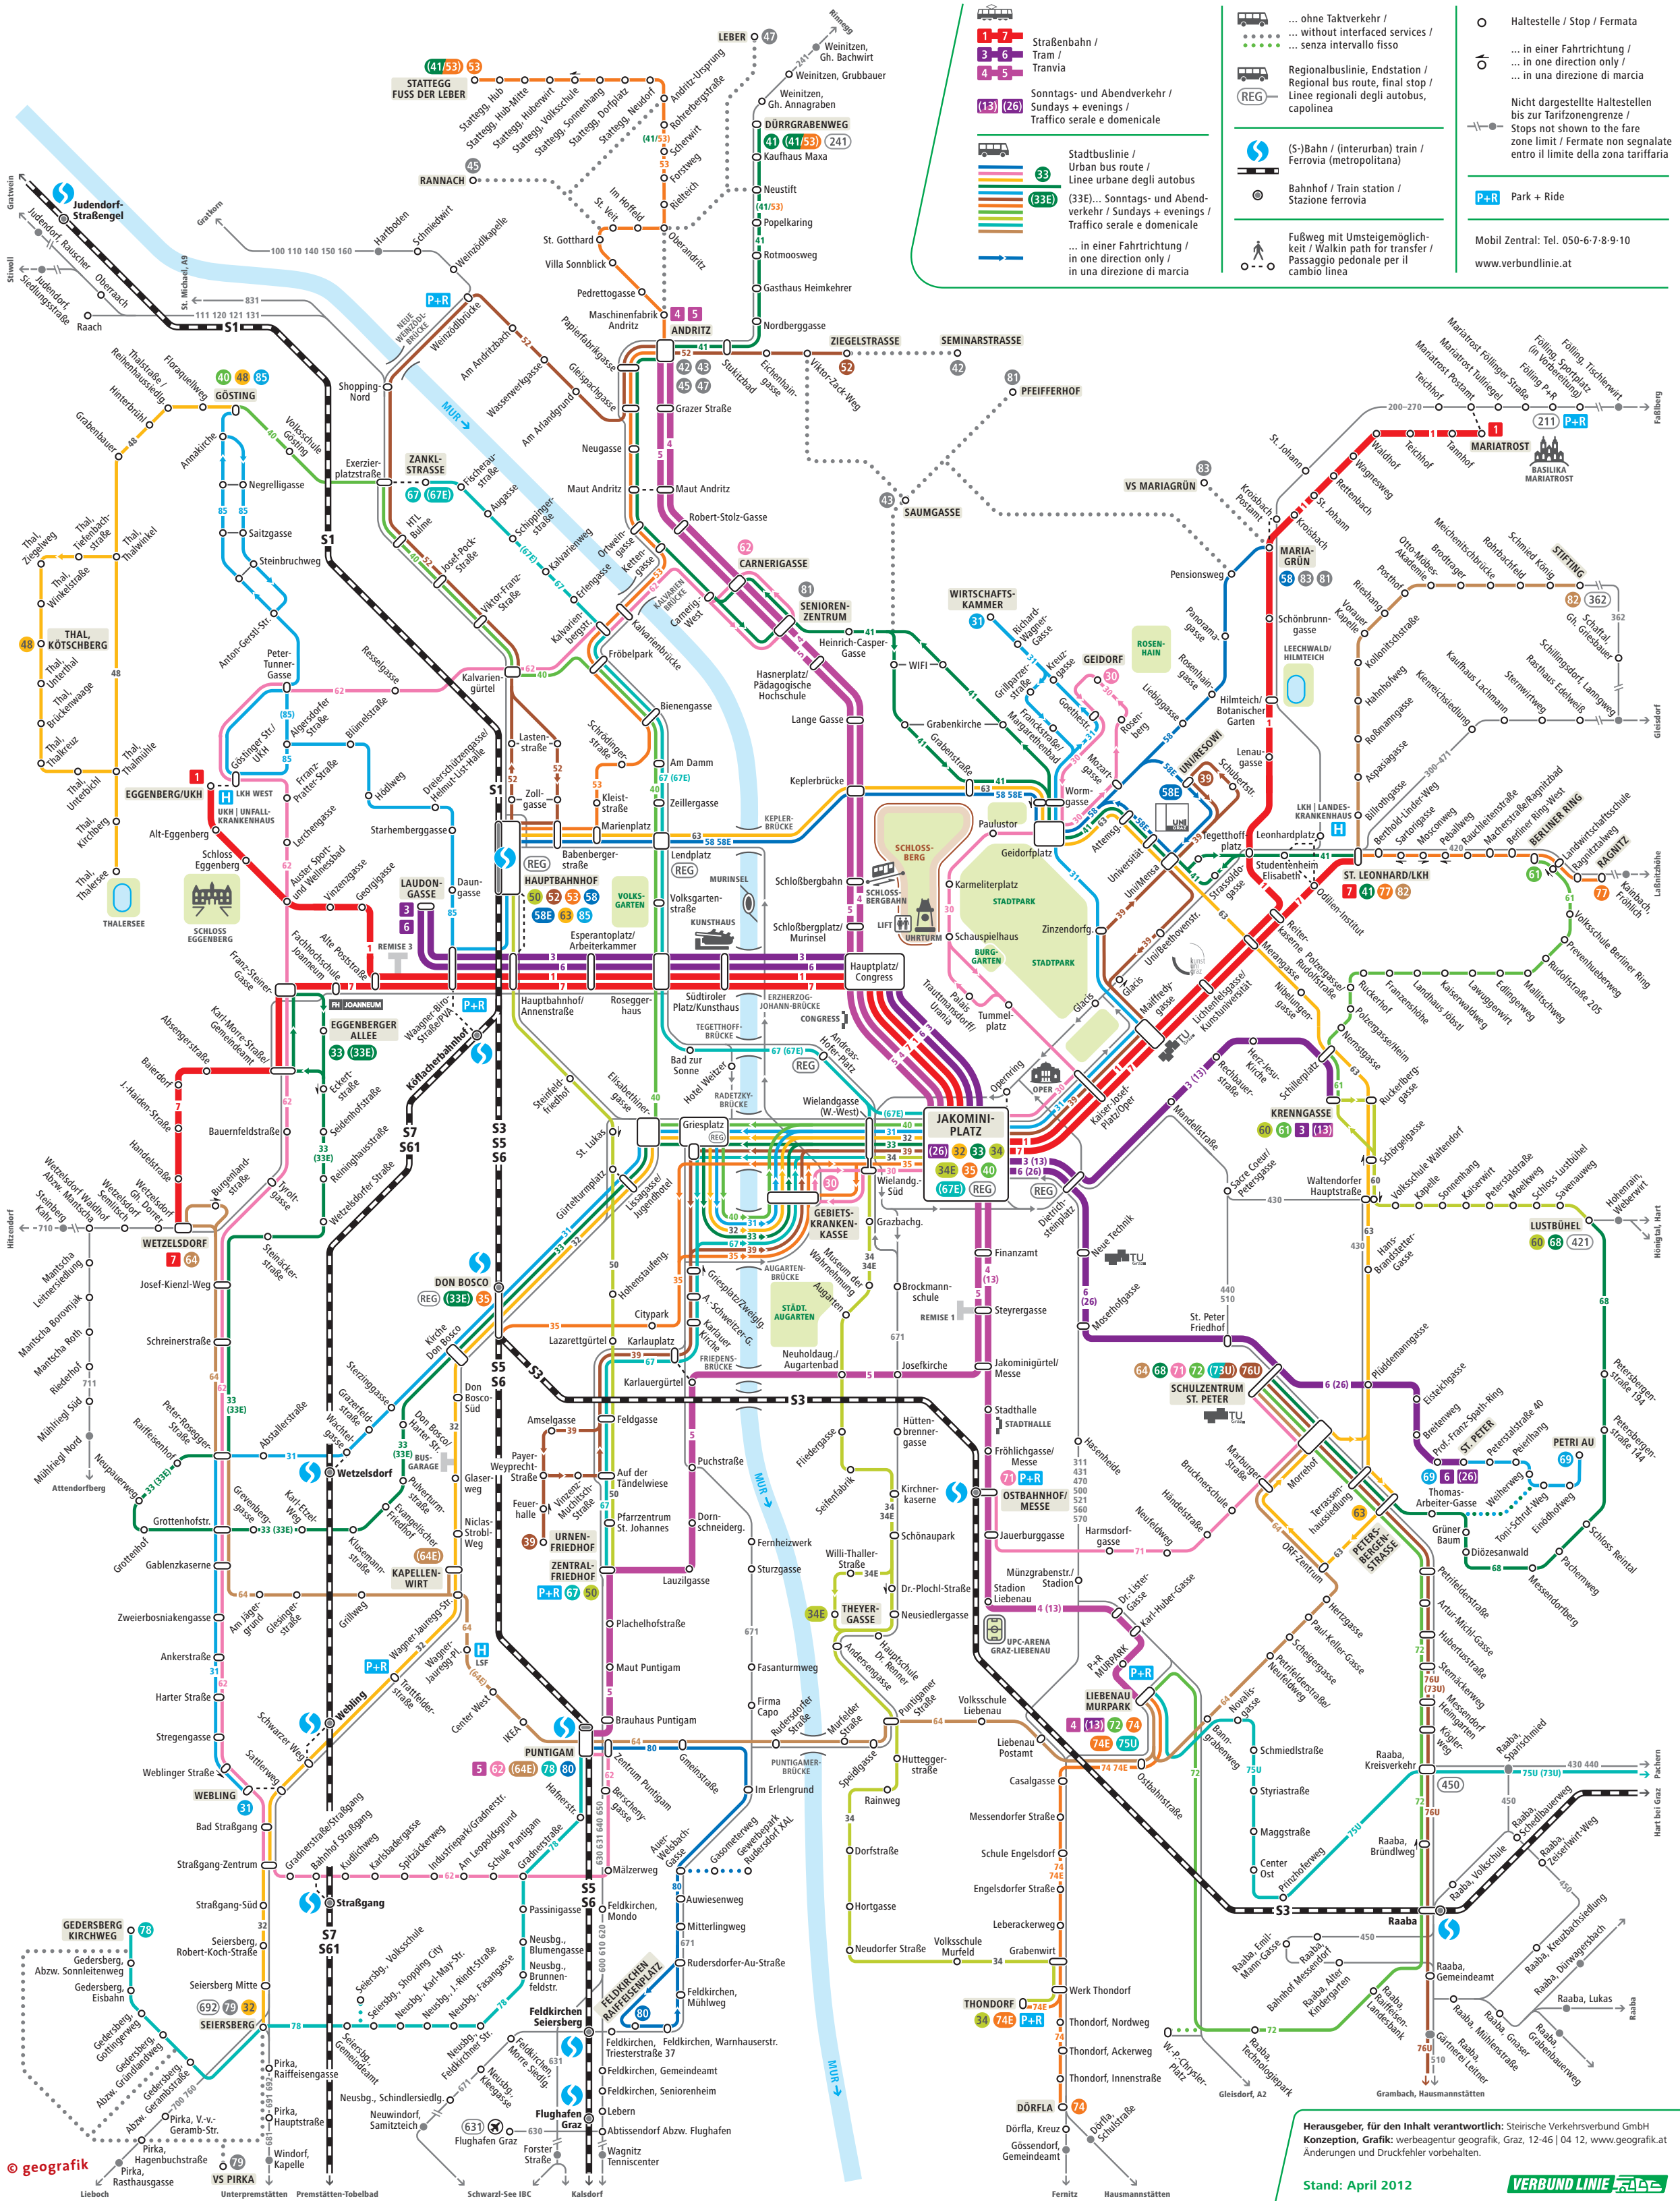

Linienetzplan Graz / Public transport network of Graz / Rete dei trasporti di Graz

→ Zone 101 / Fare zone 101 / Zona tariffaria 101

→ Zeichenerklärung / Legend / Spiegazione dei simboli

<ul style="list-style-type: none"> 1-7 Straßenbahn / Tram / Tranvia 3-6 Sonntags- und Abendverkehr / Sundays + evenings / Traffico serale e domenicale 13 26 Stadtbahnlinie / Urban bus route / Linee urbane degli autobus 33 33E ... in einer Fahrtrichtung / in one direction only / in una direzione di marcia 	<ul style="list-style-type: none"> ... ohne Taktverkehr / ... without interceded services / ... senza intervallo fisso Regionalbuslinie, Endstation / Regional bus route, final stop / Linee regionali degli autobus, capolinea (S-)Bahn / (interurban) train / Ferrovia (metropolitana) Bahnhof / Train station / Stazione ferroviaria Fußweg mit Umsteigemöglichkeit / Walkin path for transfer / Passaggio pedonale per il cambio linea 	<ul style="list-style-type: none"> ○ Haltestelle / Stop / Fermata ... in einer Fahrtrichtung / ... in one direction only / ... in una direzione di marcia Nicht dargestellte Haltestellen bis zur Tarifzongrenze / Stops not shown to the fare zone limit / Fermate non segnalate entro il limite della zona tariffaria P+R Park + Ride
---	---	--

Mobil Zentral: Tel. 050-6-7-8-9-10
www.verbundlinie.at